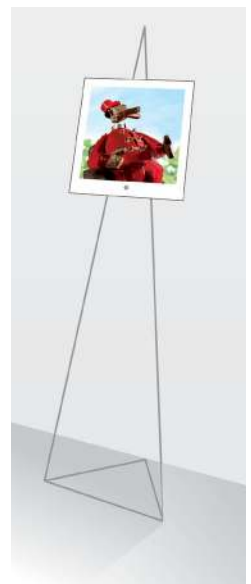

### Une exposition ludique et pédagogique

qui associe des sculptures réalisées en métal recyclé (canettes, bidons, etc), des photographies et des expressions françaises liées aux animaux.

**LE PRINCIPE** Les visiteurs ont à leur disposition une fiche avec une grille contenant 28 expressions françaises réelles ou inventées.

Les 28 vitrines sont identifiées par un chiffre.

Les 22 photographies sont identifiées par une lettre.

**Objectif** : remplir la grille ; à chaque expression correspond un chiffre et une lettre.

### 22 tirages photos

photographies : Paskal Martin

• 7 formats : L 81 cm - h : 45 cm

• 15 formats : L 45 cm - h : 45 cm

Tirages contrecollés sur aluminium

22 supports métal pour cadres

1 dvd making of

- Vidéo sculpture de Skita
- Vidéo séance de photos
- livre audio
- storyboard
- diaporamas fabrication de sculptures et décors

## 28 vitrines

Sculptures en métal recyclé  
Alain Burban

- 26 vitrines, format :  
L 28 cm - l : 28 cm - h : 130 cm
- 2 vitrines, format :  
L 90 cm - l : 28 cm - h : 130 cm

Caissons en bois brut  
peints en blanc.