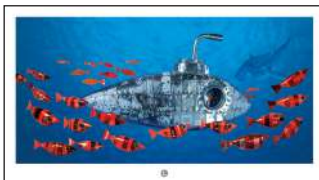

### Une exposition ludique et pédagogique

qui associe des sculptures réalisées en métal recyclé (canettes, bidons, etc), des photographies et des expressions françaises liées aux animaux.

**LE PRINCIPE** Les visiteurs ont à leur disposition une fiche avec une grille contenant 28 expressions françaises réelles ou inventées.

### 22 tirages photos

photographies : Paskal Martin

• 7 formats : L 81 cm - h : 45 cm

• 15 formats : L 45 cm - h : 45 cm

Tirages contrecollés sur aluminium

22 supports métal pour cadres

1 dvd making of

- Vidéo sculpture de Skita
- Vidéo séance de photos
- livre audio
- storyboard
- diaporamas fabrication de sculptures et décors