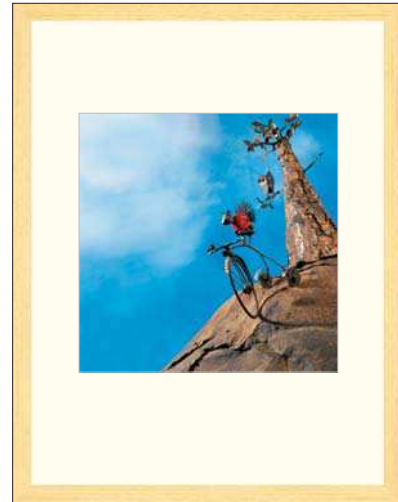

> **ÉPIK** au pays des hautes herbes

Les 4 vitrines

sculpture : Alain Burban

Le pays des hautes herbes L 87 cm - l 47 cm - h 46 cm

Le hibou
L 62 cm - l 47 cm - h 80 cm

L'atelier de Maître Farsouk
L 87 cm - l 67 cm - h 70 cm

Les machines
L 58 cm - l 47 cm - h 75 cm

L'expo photos

11 cadres Photos couleurs : Marc Loyon - Photos noir et blanc : Paskal Martin

L 54 cm - h 42 cm

L 42 cm - h 54 cm

L 54 cm - h 42 cm

L 54 cm - h 42 cm

L 28 cm - h 54 cm