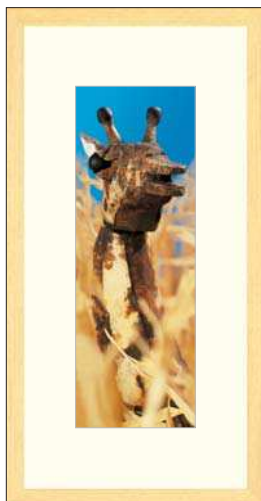

> **ÉPIK** au pays des hautes herbes

Les 4 vitrines

sculpture : Alain Burban

Le pays des hautes herbes L 87 cm - l 47 cm - h 46 cm

Le hibou
L 62 cm - l 47 cm - h 80 cm

L'atelier de Maître Farsouk
L 87 cm - l 67 cm - h 70 cm

Les machines
L 58 cm - l 47 cm - h 75 cm

L'expo photos

11 cadres Photos couleurs : Marc Loyon - Photos noir et blanc : Paskal Martin

L 54 cm - h 42 cm

L 42 cm - h 54 cm

L 54 cm - h 42 cm

L 54 cm - h 42 cm

L 28 cm - h 54 cm

L 54 cm - h 42 cm

L 42 cm - h 42 cm

L 53 cm - h 34 cm

L 53 cm - h 34 cm

L 53 cm - h 34 cm

L 120 cm - h 25 cm