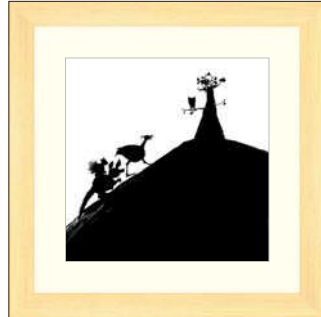

L 42 cm - h 42 cm