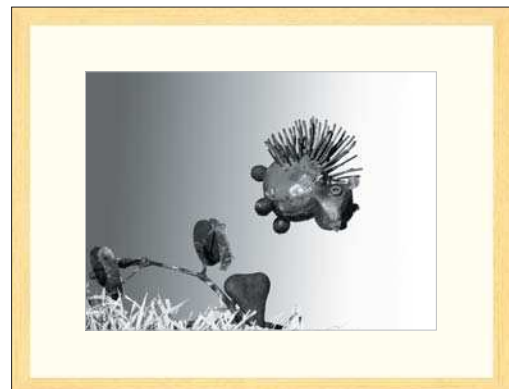

> **ÉPIK** au pays des hautes herbes

Les 4 vitrines

sculpture : Alain Burban

Le pays des hautes herbes L 87 cm - l 47 cm - h 46 cm

Le hibou
L 62 cm - l 47 cm - h 80 cm

L'atelier de Maître Farsouk
L 87 cm - l 67 cm - h 70 cm

Les machines
L 58 cm - l 47 cm - h 75 cm

L'expo photos

11 cadres Photos couleurs : Marc Loyon - Photos noir et blanc : Paskal Martin

L 54 cm - h 42 cm

L 42 cm - h 54 cm

L 54 cm - h 42 cm

L 54 cm - h 42 cm

L 28 cm - h 54 cm