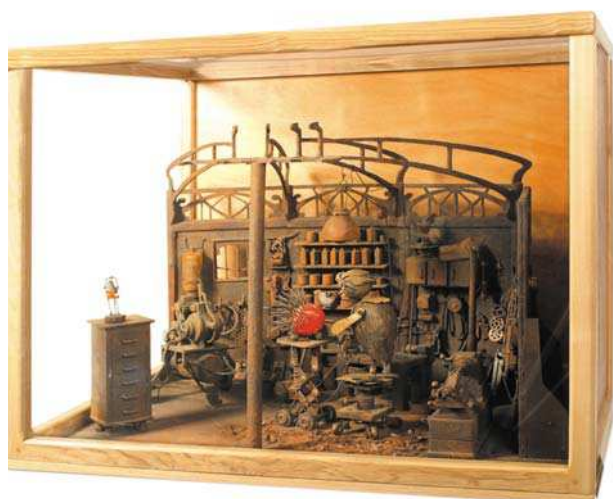

> **ÉPIK** au pays des hautes herbes

Les 4 vitrines

sculpture : Alain Burban

Le pays des hautes herbes L 87 cm - l 47 cm - h 46 cm

Le hibou
L 62 cm - l 47 cm - h 80 cm

L'atelier de Maître Farsouk
L 87 cm - l 67 cm - h 70 cm

Les machines
L 58 cm - l 47 cm - h 75 cm

L'expo photos

11 cadres Photos couleurs : Marc Loyon - Photos noir et blanc : Paskal Martin

L 54 cm - h 42 cm

L 42 cm - h 54 cm

L 54 cm - h 42 cm

L 54 cm - h 42 cm

L 28 cm - h 54 cm