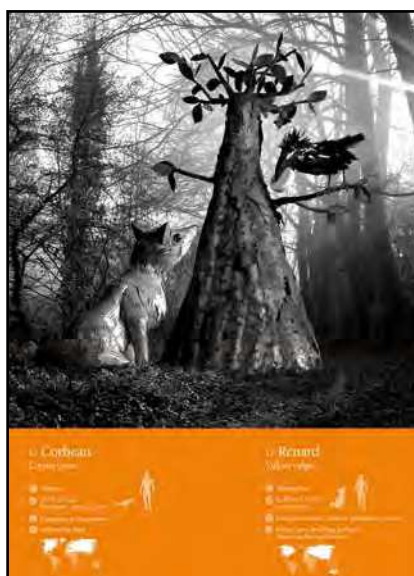

duo

de bestioles

27 vitrines

13 duos + 1 solo

Dimensions d'1 colonne

Hauteur : 1,30 m

Largeur : 0,30 m

Profondeur : 0,30 m

13 panneaux photos

Photographies noir et blanc
+ quelques infos scientifiques

+ 1 panneau présentation
des auteurs et des partenaires

Dimensions d'1 panneau

Hauteur : 1,10 m

Largeur : 0,80 m

14 supports métal pour panneaux

Hauteur : 2,00 m
Largeur : 0,60 m
Profondeur : 0,30 m

1 borne jeu

Dimensions

Hauteur : 1,60 m

Largeur : 0,45 m

Profondeur : 0,65 m

1 CD making of

CD fourni en format .flv