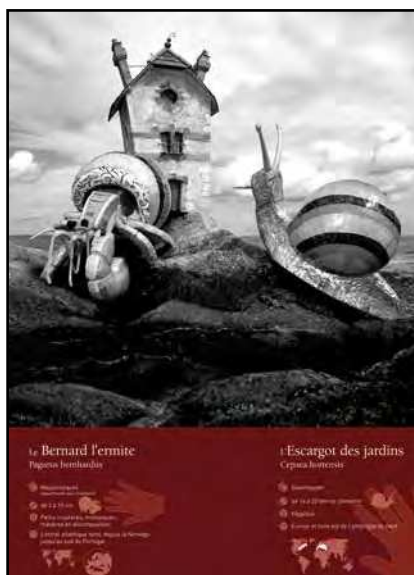

13 panneaux photos

Photographies noir et blanc
+ quelques infos scientifiques

+ 1 panneau présentation
des auteurs et des partenaires

Dimensions d'1 panneau

Hauteur : 1,10 m

Largeur : 0,80 m

14 supports métal pour panneaux