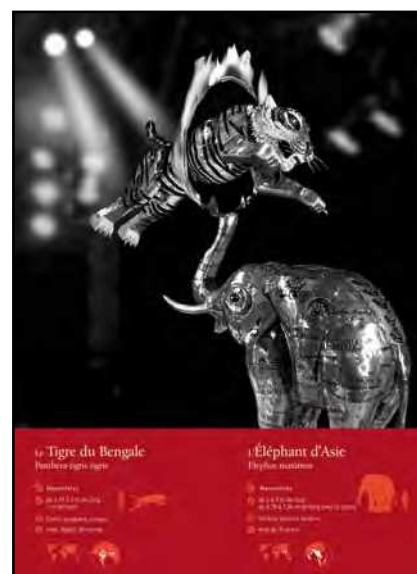

duo

de bestioles

27 vitrines

13 duos + 1 solo

Dimensions d'1 colonne

Hauteur : 1,30 m

Largeur : 0,30 m

Profondeur : 0,30 m

13 panneaux photos

Photographies noir et blanc
+ quelques infos scientifiques

+ 1 panneau présentation
des auteurs et des partenaires

Dimensions d'1 panneau

Hauteur : 1,10 m

Largeur : 0,80 m

14 supports métal pour panneaux

Hauteur : 2,00 m
Largeur : 0,60 m
Profondeur : 0,30 m

1 borne jeu

Dimensions

Hauteur : 1,60 m

Largeur : 0,45 m

Profondeur : 0,65 m

1 CD making of

CD fourni en format .flv