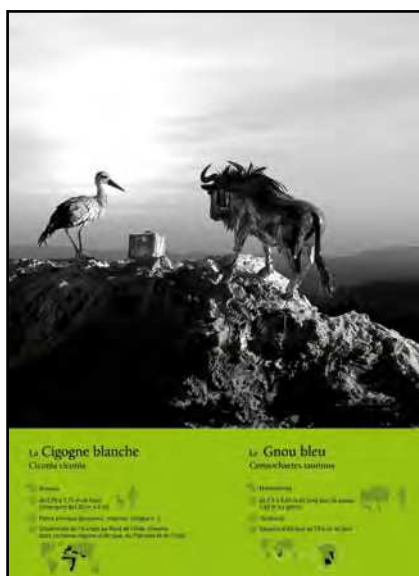

duo

de bestioles

27 vitrines

13 duos + 1 solo

Dimensions d'1 colonne

Hauteur : 1,30 m

Largeur : 0,30 m

Profondeur : 0,30 m

13 panneaux photos

Photographies noir et blanc
+ quelques infos scientifiques

+ 1 panneau présentation
des auteurs et des partenaires

Dimensions d'1 panneau

Hauteur : 1,10 m

Largeur : 0,80 m

14 supports métal pour panneaux