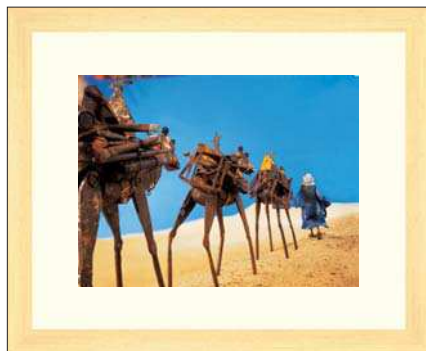

L 56 cm - h 46 cm