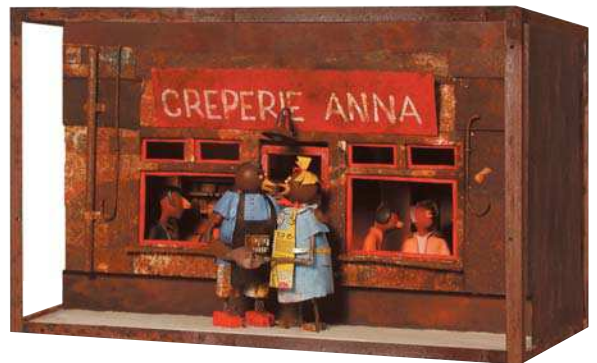

> ANNA avec Pablo elle rêvait tout haut**Les 7 vitrines**

sculpture : Alain Burban

**Le bateau phare**

L 152 cm

l 92 cm

h 154 cm

Le pont

L 141 cm - l 140 cm - h 53 cm

Don Chicote et le renard

L 53 cm - l 40 cm - h 66 cm

La caravane

L 103 cm - l 43 cm - h 53 cm

La crêperie

L 71 cm - l 46 cm - h 43 cm

L'arbre à chèvres

L 83 cm - l 65 cm - h 83 cm

Le berger berbère et ses mouton

L 74 cm - l 50 cm - h 53 cm

L'expo photos

16 cadres Photos couleurs : Marc Loyon - Photos noir et blanc : Paskal Martin

L 56 cm - h 46 cm

L 56 cm - h 46 cm

L 56 cm - h 46 cm

L 56 cm - h 46 cm