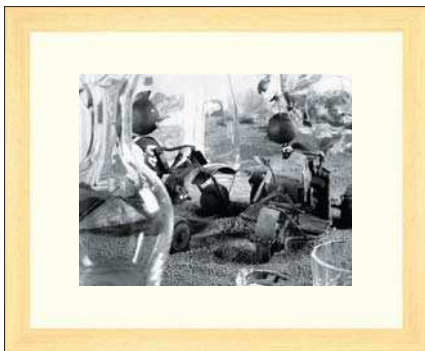

> ANNA avec Pablo elle rêvait tout haut**Les 7 vitrines**

sculpture : Alain Burban

**Le bateau phare**

L 152 cm

l 92 cm

h 154 cm

Le pont

L 141 cm - l 140 cm - h 53 cm

Le berger berbère et ses mouton

L 74 cm - l 50 cm - h 53 cm

L'expo photos

16 cadres Photos couleurs : Marc Loyon - Photos noir et blanc : Paskal Martin

L 56 cm - h 46 cm

L 56 cm - h 46 cm

L 56 cm - h 46 cm

L 56 cm - h 46 cm