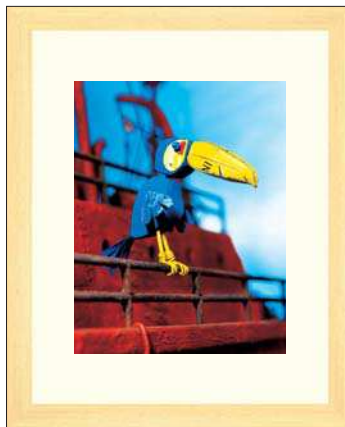

> ANNA avec Pablo elle rêvait tout haut**Les 7 vitrines**

sculpture : Alain Burban

**Le bateau phare**

L 152 cm

l 92 cm

h 154 cm

Le pont

L 141 cm - l 140 cm - h 53 cm

Don Chicote et le renard

L 53 cm - l 40 cm - h 66 cm

La caravane

L 103 cm - l 43 cm - h 53 cm

La crêperie

L 71 cm - l 46 cm - h 43 cm

L'arbre à chèvres

L 83 cm - l 65 cm - h 83 cm

Le berger berbère et ses mouton

L 74 cm - l 50 cm - h 53 cm

L'expo photos

16 cadres Photos couleurs : Marc Loyon - Photos noir et blanc : Paskal Martin

L 56 cm - h 46 cm

L 56 cm - h 46 cm

L 56 cm - h 46 cm

L 56 cm - h 46 cm