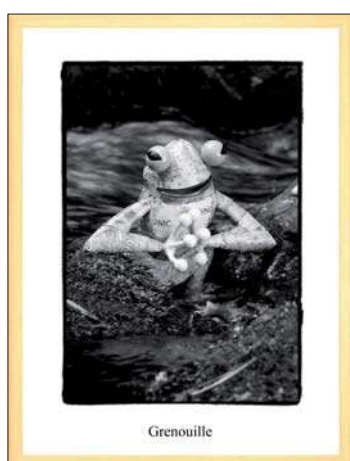

L 30 cm - h 40 cm