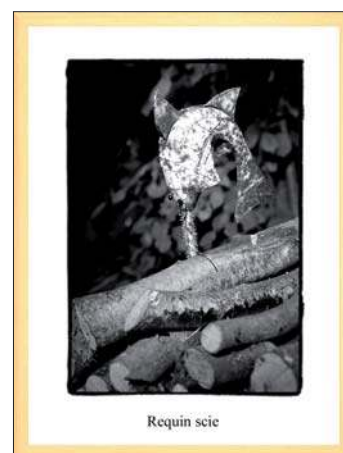

> **abc** des bestioles

La vitrine « el toro »

vitrine

L 35 cm - l 35 cm - h 140 cm
Sculpture : Alain Burban

Le dvd présente le making of

de la réalisation de la bestiole «El toro», fabriquée pour l'exposition de l'abc au Musée des Sciences Naturelles de Madrid. Elle aborde par chapitre tous les moments clés de la réalisation de la sculpture, de sa conception à sa finition.

L 30 cm - h 40 cm

Poisson clown

L 40 cm - h 30 cm

Quéléa

L 30 cm - h 40 cm

Requin scie

L 30 cm - h 40 cm

Sauterelle