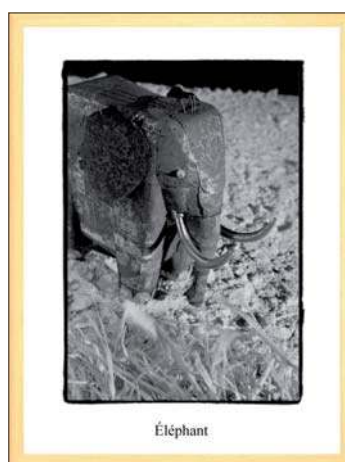

> **abc** des bestioles

La vitrine « el toro »

vitrine

L 35 cm - l 35 cm - h 140 cm
Sculpture : Alain Burban

Le dvd présente le making of

de la réalisation de la bestiole «El toro», fabriquée pour l'exposition de l'abc au Musée des Sciences Naturelles de Madrid. Elle aborde par chapitre tous les moments clés de la réalisation de la sculpture, de sa conception à sa finition.

Également en 2^e partie, le témoignage de

Miguel Aballe, organisateur de l'expo madrilène sur le recyclage des canettes métal en Espagne.

(ci-contre quelques copies d'écran)

Le dvd making of « Naissance d'une bestiole »

les 28 vitrines

L 35 cm - l 35 cm h 140 cm - Sculptures : Alain Burban

L'expo photos

27 cadres Photos noir et blanc : Paskal Martin

L 30 cm - h 40 cm

L 40 cm - h 30 cm

L 30 cm - h 40 cm

L 40 cm - h 30 cm

L 30 cm - h 40 cm

L 30 cm - h 40 cm

L 30 cm - h 40 cm

L 30 cm - h 40 cm

L 30 cm - h 40 cm

Jaseur

L 30 cm - h 40 cm

Kangourou