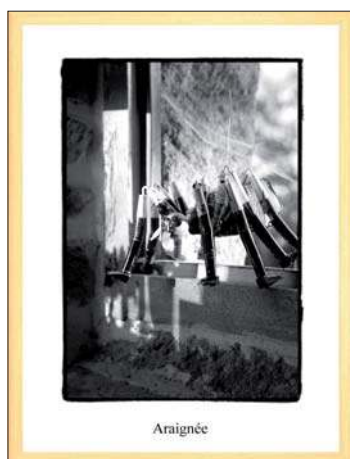

> **abc** des bestioles

La vitrine « el toro »

vitrine

L 35 cm - l 35 cm - h 140 cm
Sculpture : Alain Burban

Le dvd présente le making of

de la réalisation de la bestiole «El toro», fabriquée pour l'exposition de l'abc au Musée des Sciences Naturelles de Madrid. Elle aborde par chapitre tous les moments clés de la réalisation de la sculpture, de sa conception à sa finition.

Également en 2^e partie, le témoignage de

Miguel Aballe, organisateur de l'expo madrilène sur le recyclage des canettes métal en Espagne.

(ci-contre quelques copies d'écran)

Le dvd making of « Naissance d'une bestiole »

les 28 vitrines

L 35 cm - l 35 cm h 140 cm - Sculptures : Alain Burban

L'expo photos

27 cadres Photos noir et blanc : Paskal Martin

L 30 cm - h 40 cm

L 40 cm - h 30 cm

L 30 cm - h 40 cm

L 40 cm - h 30 cm