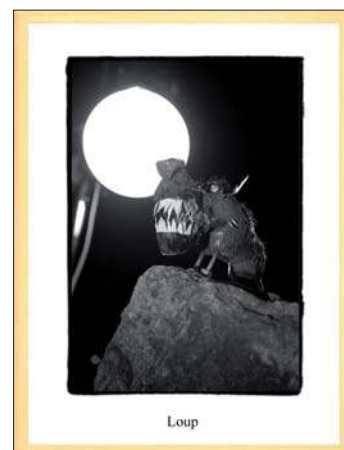

Loup

L 30 cm - h 40 cm