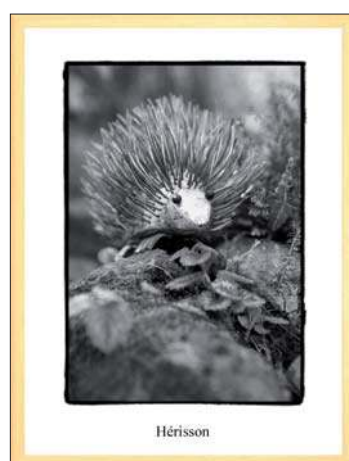

> **abc** des bestioles

La vitrine « el toro »

vitrine

L 35 cm - l 35 cm - h 140 cm
Sculpture : Alain Burban

Le dvd présente le making of

de la réalisation de la bestiole «El toro», fabriquée pour l'exposition de l'abc au Musée des Sciences Naturelles de Madrid. Elle aborde par chapitre tous les moments clés de la réalisation de la sculpture, de sa conception à sa finition.

les 28 vitrines

L 35 cm - l 35 cm h 140 cm - Sculptures : Alain Burban

L'expo photos

27 cadres Photos noir et blanc : Paskal Martin

L 30 cm - h 40 cm

L 40 cm - h 30 cm

L 30 cm - h 40 cm

L 40 cm - h 30 cm

L 30 cm - h 40 cm

L 30 cm - h 40 cm

L 30 cm - h 40 cm

L 30 cm - h 40 cm

L 30 cm - h 40 cm

Jaseur

L 30 cm - h 40 cm

Kangourou