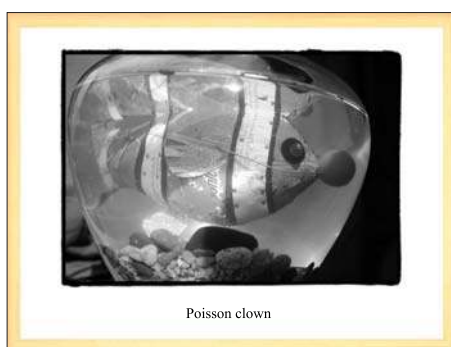

Poisson clown

L 40 cm - h 30 cm