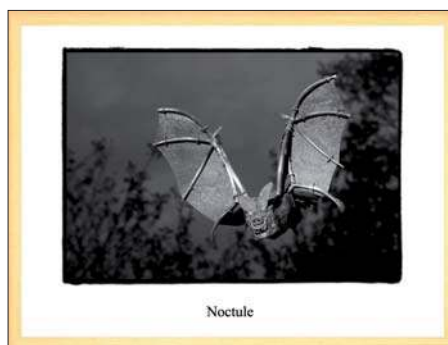

> **abc** des bestioles

La vitrine « el toro »

vitrine

L 35 cm - l 35 cm - h 140 cm
Sculpture : Alain Burban

Le dvd présente le making of

de la réalisation de la bestiole «El toro», fabriquée pour l'exposition de l'abc au Musée des Sciences Naturelles de Madrid. Elle aborde par chapitre tous les moments clés de la réalisation de la sculpture, de sa conception à sa finition.

L 30 cm - h 40 cm

Loup

L 30 cm - h 40 cm

Maquereaux

L 30 cm - h 40 cm

Noctule

L 40 cm - h 30 cm

Otarie