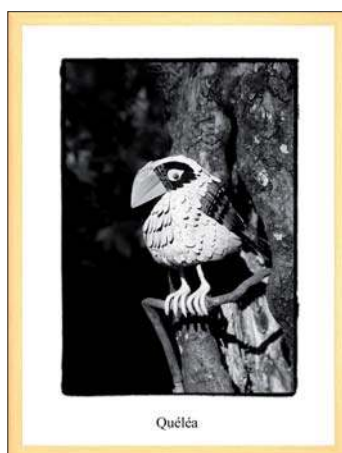

> **abc** des bestioles

La vitrine « el toro »

vitrine

L 35 cm - l 35 cm - h 140 cm
Sculpture : Alain Burban

Le dvd présente le making of

de la réalisation de la bestiole «El toro», fabriquée pour l'exposition de l'abc au Musée des Sciences Naturelles de Madrid. Elle aborde par chapitre tous les moments clés de la réalisation de la sculpture, de sa conception à sa finition.

L 30 cm - h 40 cm

L 30 cm - h 40 cm

L 30 cm - h 40 cm

L 30 cm - h 40 cm

L 30 cm - h 40 cm

Jaseur

L 30 cm - h 40 cm

Kangourou

L 30 cm - h 40 cm

Loup

L 30 cm - h 40 cm

Maquereaux

L 30 cm - h 40 cm

Noctule

L 40 cm - h 30 cm

Otarie

L 30 cm - h 40 cm

Poisson clown

L 40 cm - h 30 cm

Quéléa

L 30 cm - h 40 cm

Requin scie

L 30 cm - h 40 cm

Sauterelle