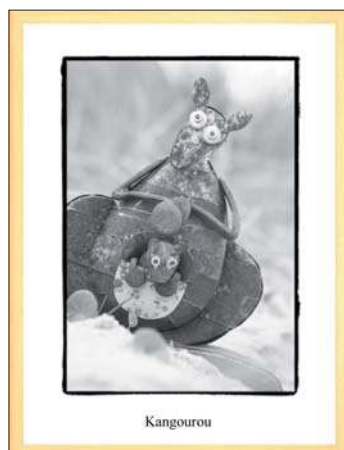

> **abc** des bestioles

La vitrine « el toro »

vitrine

L 35 cm - l 35 cm - h 140 cm
Sculpture : Alain Burban

Le dvd présente le making of

de la réalisation de la bestiole «El toro», fabriquée pour l'exposition de l'abc au Musée des Sciences Naturelles de Madrid. Elle aborde par chapitre tous les moments clés de la réalisation de la sculpture, de sa conception à sa finition.

les 28 vitrines

L 35 cm - l 35 cm h 140 cm - Sculptures : Alain Burban

L'expo photos

27 cadres Photos noir et blanc : Paskal Martin

L 30 cm - h 40 cm

L 40 cm - h 30 cm

L 30 cm - h 40 cm

L 40 cm - h 30 cm

L 30 cm - h 40 cm

L 30 cm - h 40 cm

L 30 cm - h 40 cm

L 30 cm - h 40 cm

L 30 cm - h 40 cm

Jaseur

L 30 cm - h 40 cm

Kangourou

L 30 cm - h 40 cm

Loup

L 30 cm - h 40 cm

Maquereaux

L 30 cm - h 40 cm

Noctule

L 40 cm - h 30 cm

Otarie