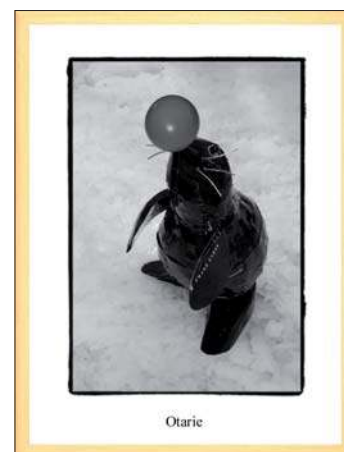

> **abc** des bestioles

La vitrine « el toro »

vitrine

L 35 cm - l 35 cm - h 140 cm
Sculpture : Alain Burban

Le dvd présente le making of

de la réalisation de la bestiole «El toro», fabriquée pour l'exposition de l'abc au Musée des Sciences Naturelles de Madrid. Elle aborde par chapitre tous les moments clés de la réalisation de la sculpture, de sa conception à sa finition.

L 30 cm - h 40 cm

Loup

L 30 cm - h 40 cm

Maquereaux

L 30 cm - h 40 cm

Noctule

L 40 cm - h 30 cm

Otarie