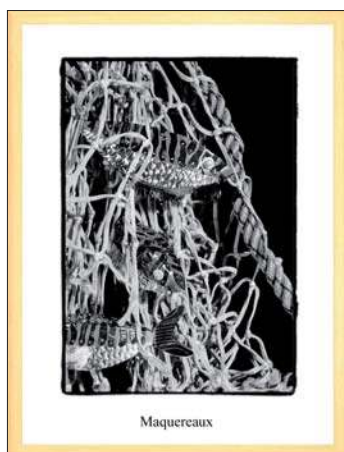

> **abc** des bestioles

La vitrine « el toro »

vitrine

L 35 cm - l 35 cm - h 140 cm
Sculpture : Alain Burban

Le dvd présente le making of

de la réalisation de la bestiole «El toro», fabriquée pour l'exposition de l'abc au Musée des Sciences Naturelles de Madrid. Elle aborde par chapitre tous les moments clés de la réalisation de la sculpture, de sa conception à sa finition.

les 28 vitrines

L 35 cm - l 35 cm h 140 cm - Sculptures : Alain Burban

L'expo photos

27 cadres Photos noir et blanc : Paskal Martin

L 30 cm - h 40 cm

L 40 cm - h 30 cm

L 30 cm - h 40 cm

L 40 cm - h 30 cm

L 30 cm - h 40 cm

L 30 cm - h 40 cm

L 30 cm - h 40 cm

L 30 cm - h 40 cm

L 30 cm - h 40 cm

Jaseur

L 30 cm - h 40 cm

Kangourou

L 30 cm - h 40 cm

Loup

L 30 cm - h 40 cm

Maquereaux

L 30 cm - h 40 cm

Noctule

L 40 cm - h 30 cm

Otarie