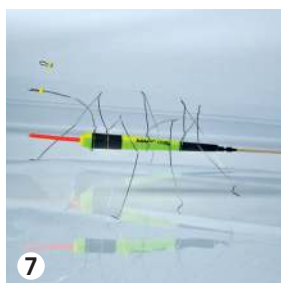

Jouez avec le

Grand Bestiaire 2

Associez les objets de récupération avec la sculpture correspondante

- Flotteur
- Bouton
- Os à moelle
- Vaporisateur
- Lacet
- Collier de serrage
- Hérisson de ramonage
- Scie
- chaussette
- Brosse
- Canard wc
- Écorce
- Lanterne de char à banc
- Catadioptr
- Bouteille plastique transparente

Jouez avec le

Grand Bestiaire 2

Associez les objets de récupération avec la sculpture correspondante

- ⑦ Flotteur
- ⑧ Bouton
- ① Os à moelle
- ⑤ Vaporisateur
- ⑧ Lacet
- ③ Collier de serrage
- ④ Hérisson de ramonage
- ② Scie
- ⑧ chaussette
- ③ Brosse
- ⑥ Canard wc
- ① Écorce
- ④ Lanterne de char à banc
- ⑤ Catadioptr
- ③ Bouteille plastique transparente